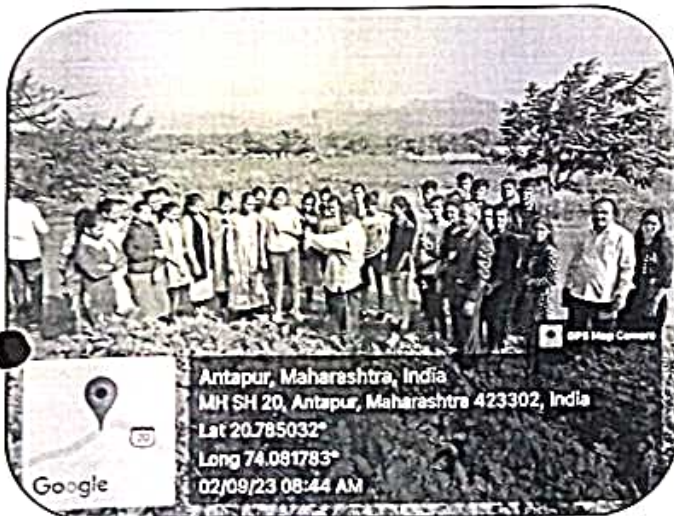

Guidence By Dr S R Pagar & S D Khairnar

Antapur, Maharashtra, India
MH SH 20, Antapur, Maharashtra 423302, India
Lat 20.785032°
Long 74.081783°
02/09/23 08:44 AM